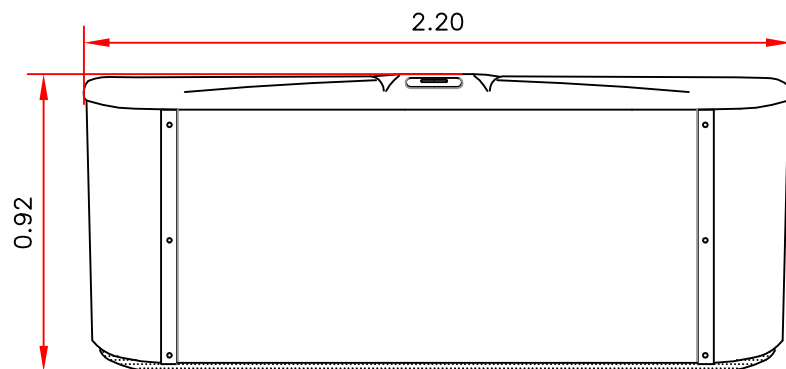

STORM CHAISE

Comprimento: 2,20m Largura: 2,20m Profundidade: 0,92m

Capacidade: 1.700L Peso casco: 170 kg

Casa de máquinas + Casco + água: aprox. 1.930 kg

*a dimensão do Hidro-spa pode variar até 3cm para menos.

*Quando adquirido a versão completa com base e saia de acabamento, considerar 8cm da base.