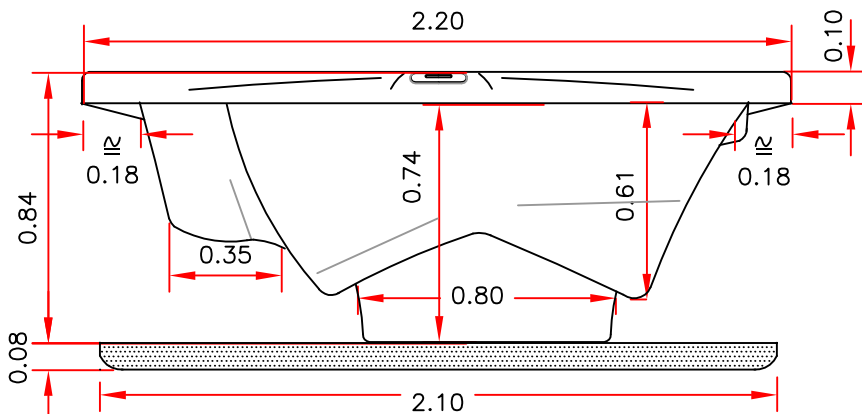

STORM CHAISE

Comprimento: 2,20m Largura: 2,20m Profundidade: 0,92m

Capacidade: 1.700L Peso casco: 170 kg

Casa de máquinas + Casco + água: aprox. 1.930 kg

*a dimensão do Hidro-spa pode variar até 3cm para menos.

*Quando adquirido a versão completa com base e saia de acabamento, considerar 8cm da base.