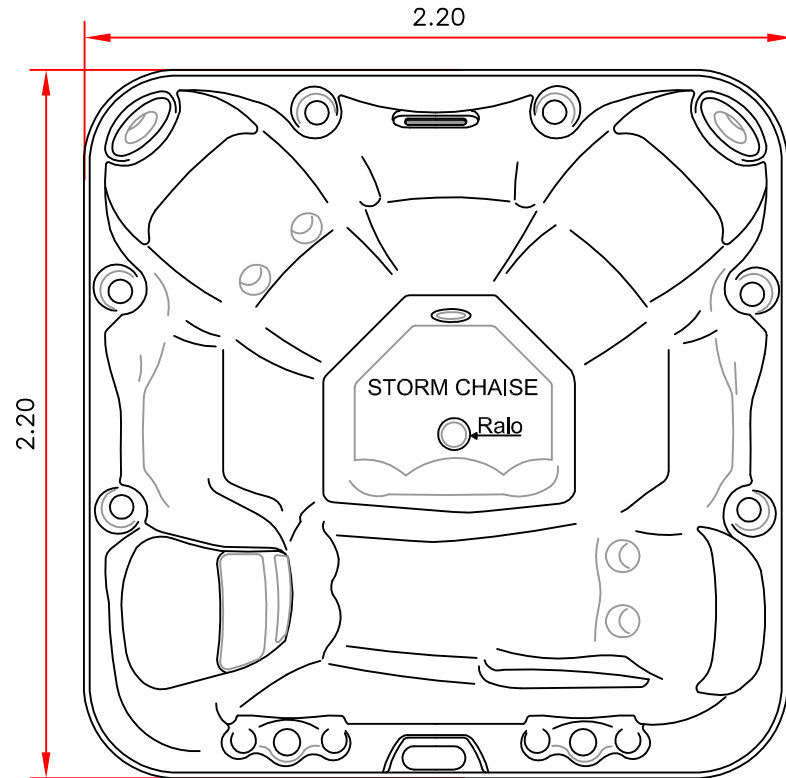

STORM CHAISE

Comprimento: 2,20m Largura: 2,20m Profundidade: 0,92m

Capacidade: 1.700L Peso casco: 170 kg

Casa de máquinas + Casco + água: aprox. 1.930 kg

*a dimensão do Hidro-spa pode variar até 3cm para menos.

*Quando adquirido a versão completa com base e saia de acabamento, considerar 8cm da base.