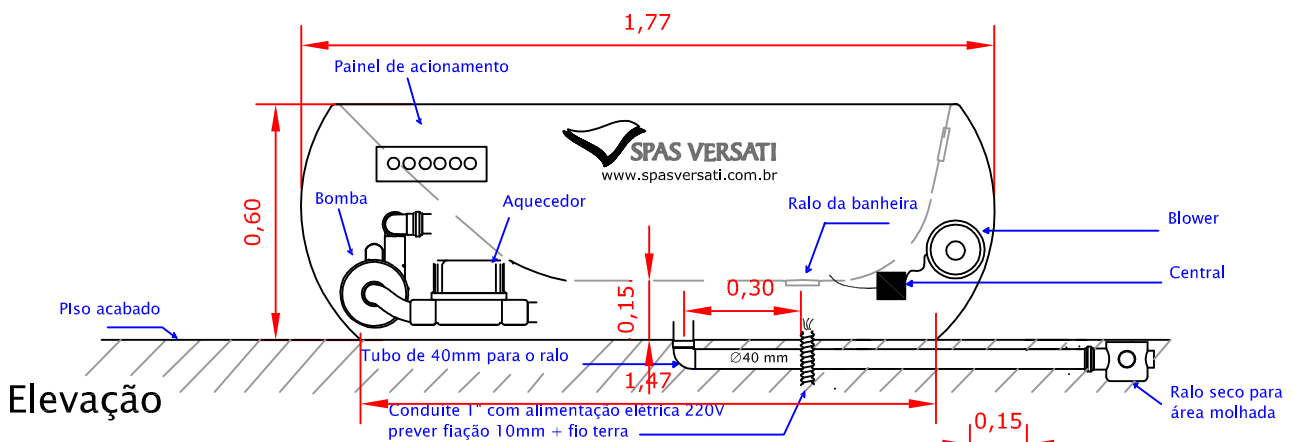

Sofisticat Double

Comprimento: 1,77m Largura: 1,09m Profundidade: 0,60m
Peso: 55Kg Capacidade: 400L

* As medidas podem variar em até 3 cm

Planta

Elevação

Perspectiva