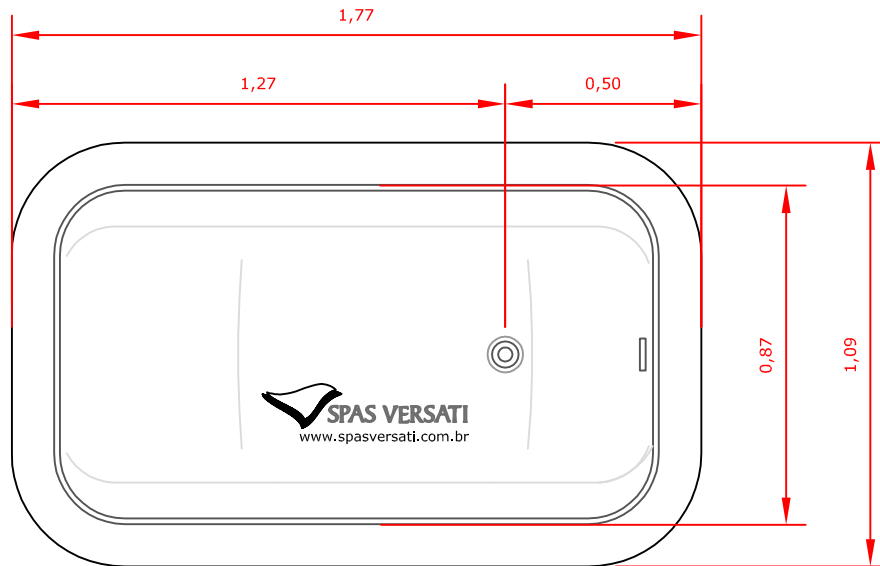

Sofisticat Double

Comprimento: 1,77m Largura: 1,09m Profundidade: 0,60m
Peso: 55Kg Capacidade: 400L

* As medidas podem variar em até 3 cm

Planta

Elevação

Perspectiva